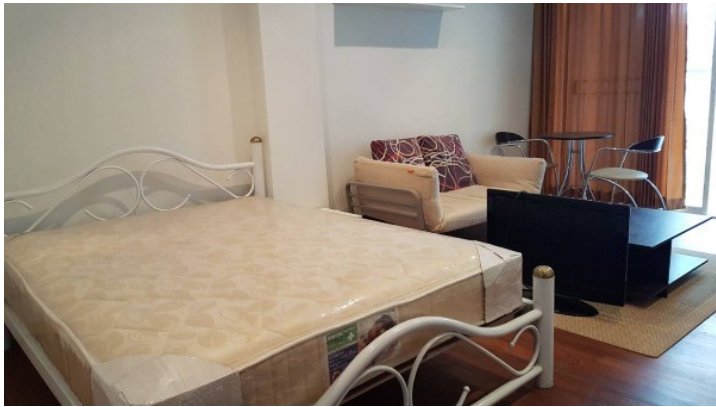

รวมโชคคอนโดวิว อาคาร 7

อ้างอิง: 38268

รหัส: 38268

ภาพรวม

- ประเภทคอนโด
- พื้นที่ Pratumnak Hill
- ตำแหน่งที่ตั้งPratumnak Hill
- ขนาดพื้นที่นั่งเล่น85.47 ตร.ม.
- ชั้นที่:2
- ห้องนอน:3
- ห้องน้ำ:3
- ประเภทห้องครัวครัวขนาดเล็ก
- ประเภทการตกแต่งเฟอร์นิเจอร์ตกแต่งครบ
- ราคาขาย฿ 2,500,000
- ราคา / ตารางเมตร฿: 29,250