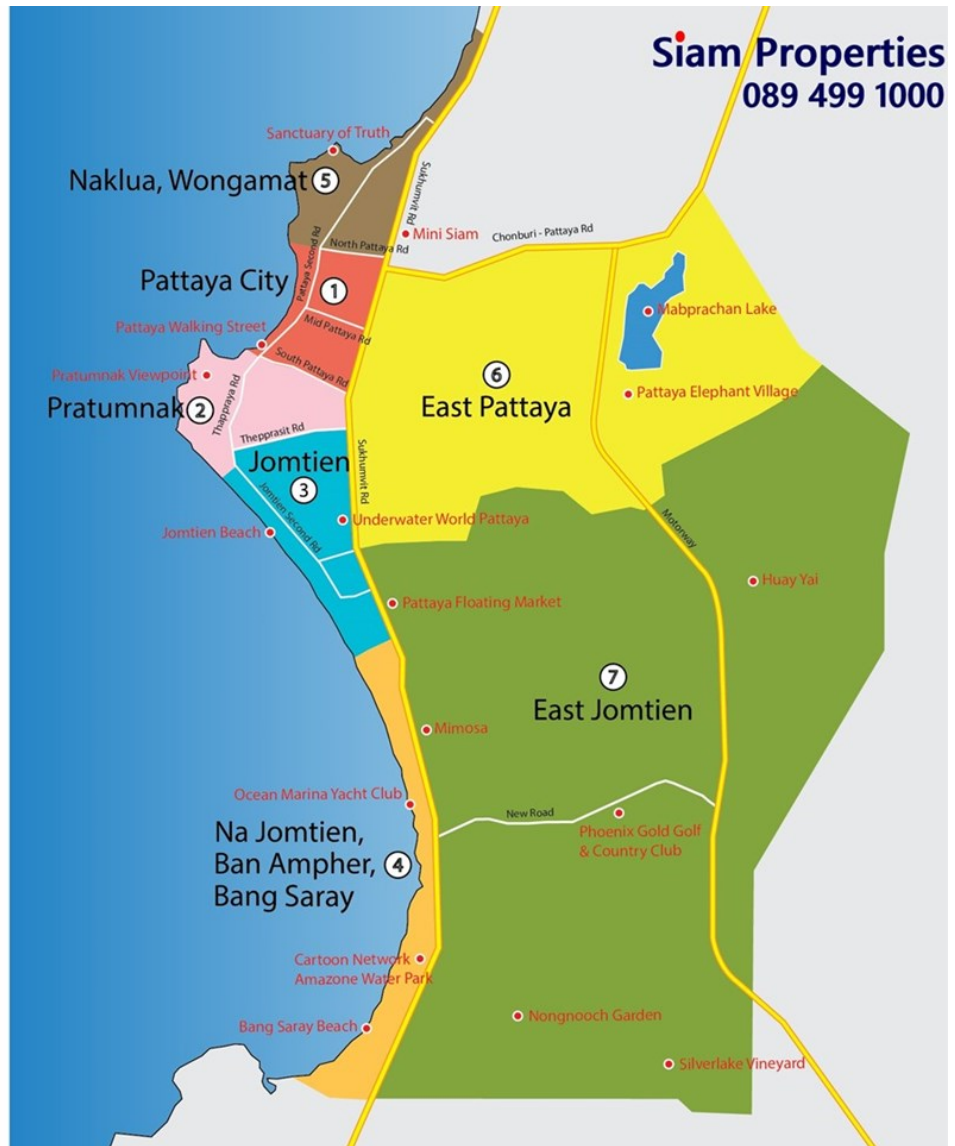

9 Karat (9 กระรัต)

อ้างอิง.: 38252

รหัส: 38252

ภาพรวม

- ประเภทคอนโด
- พื้นที่ Pattaya City
- ตำแหน่งที่ตั้ง Pattaya City
- ขนาดพื้นที่นั่งเล่น 62 ตร.ม.
- ชั้นที่: 5
- ห้องนอน สตูดิโอ
- ห้องน้ำ: 2
- ประเภทห้อง ครึ่งคอนโด ครึ่งไทย
- ประเภทการตกแต่งพร้อมเฟอร์นิเจอร์บางส่วน
- ราคาขาย ฿ 1,850,000
- ราคา / ตารางเมตร: 29,839

- 1 Pattaya City
- 2 Pratumnak
- 3 Jomtien
- 4 Na Jomtien, Ban Amphur, Bang Saray
- 5 Naklua, Wongamat
- 6 East Pattaya
- 7 East Jomtien

รายละเอียด

สตูดิโอ2 ห้องปรับปรุงใหม่เป็นสตูดิโอขนาดใหญ่ห้องบนชั้น5 พื้นที่ใช้สอย62 ตรม. ตกแต่งบางส่วน และใกล้กับBig C extra