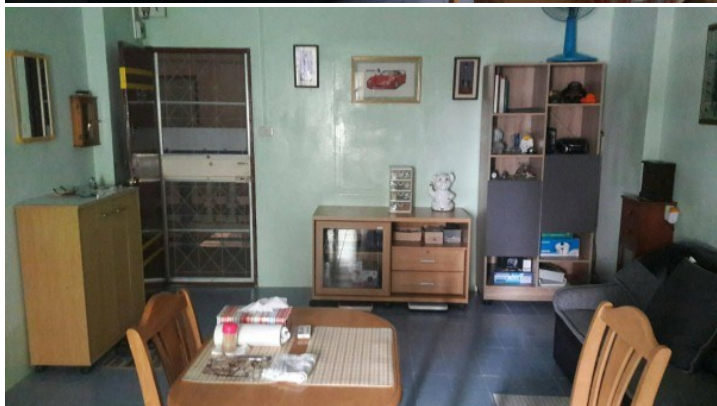

9 Karat (9 กระรัต)

อ้างอิง.: 38252

รหัส: 38252

ภาพรวม

- ประเภทคอนโด
- พื้นที่ Pattaya City
- ตำแหน่งที่ตั้ง Pattaya City
- ขนาดพื้นที่นั่งเล่น 62 ตร.ม.
- ชั้นที่: 5
- ห้องนอน สตูดิโอ
- ห้องน้ำ: 2
- ประเภทห้อง ครึ่งคอนโด ครึ่งไทย
- ประเภทการตกแต่งพร้อมเฟอร์นิเจอร์บางส่วน
- ราคาขาย ฿ 1,850,000
- ราคา / ตารางเมตร: 29,839

- 1 Pattaya City
- 2 Pratumnak
- 3 Jomtien
- 4 Na Jomtien, Ban Amphur, Bang Saray
- 5 Naklua, Wongamat
- 6 East Pattaya
- 7 East Jomtien

รายละเอียด

สตูดิโอ2 ห้องปรับปรุงใหม่เป็นสตูดิโอขนาดใหญ่ห้องบนชั้น5 พื้นที่ใช้สอย62 ตรม. ตกแต่งบางส่วน และใกล้กับBig C extra