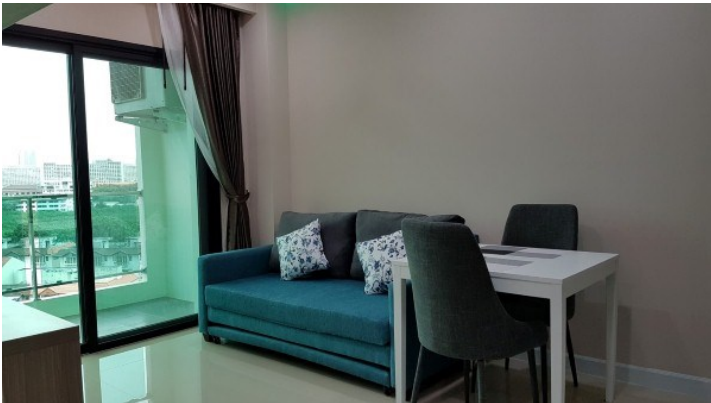

ดลิต แกรนด์ คอนโด วิว

อ้างอิง: 37995
ชนิด: 37995

ภาพรวม

- ประเภท: คอนโด
- พื้นที่: Jomtien
- ตำแหน่งที่ตั้ง: Jomtien
- ขนาดพื้นที่นั่งเล่น: 34.8 ตร.ม.
- ชั้นที่: 14
- ห้องนอน: 1
- ห้องน้ำ: 1
- ประเภทห้องครัว: ห้องครัวยุโรป
- ประเภทการตกแต่ง: เฟอ์นีเจอร์ตกแต่งครบ
- ราคาขาย: ฿ 2,200,000
- ราคา / ตารางเมตร: ฿ 63,218