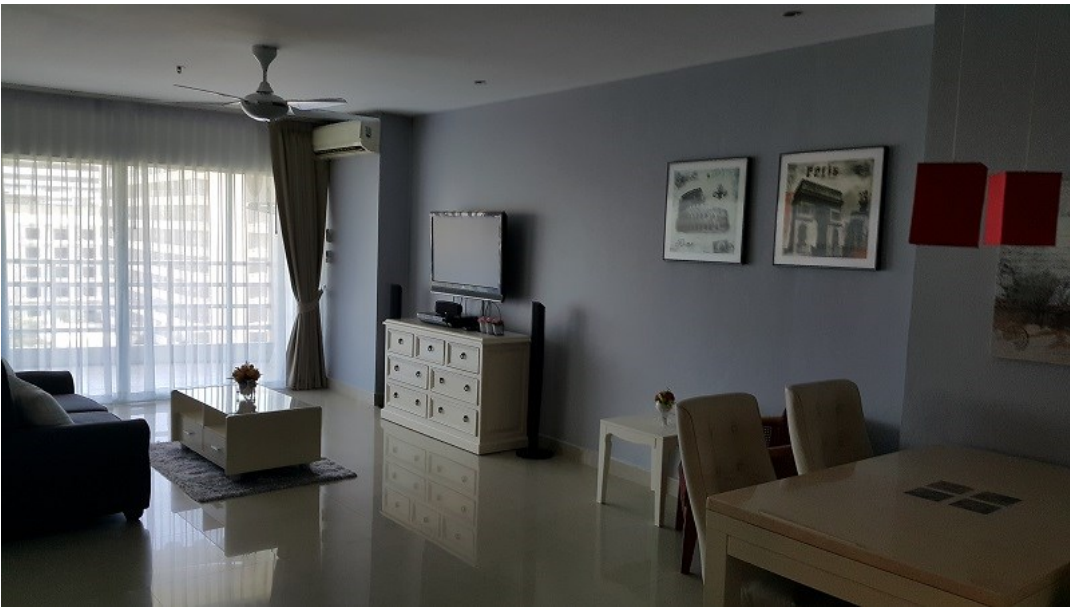

คอนโดมิเนียม Central Pattaya

อ้างอิง.: 34874

รหัส: 34874

ภาพรวม

- ประเภทคอนโด
- โครงการ View Talay 6 Pattaya Beach Condominium
- อาคาร View Talay 6
- พื้นที่ Central Pattaya
- ขนาดพื้นที่นั่งเล่น 86 ตร.ม.
- ชั้นที่: 8
- ชั้น: 27
- ห้องนอน: 2
- ห้องน้ำ: 1
- ห้องนั่งเล่น: 1
- ระเบียง: 1
- ประเภทห้องครัวหรือครัวยุโรป
- ประเภทการตกแต่งฟอร์นิเจอร์ตกแต่งครบ
- ประเภทวิววิวทะเลบางส่วน
- ราคาขาย ฿ 7,800,000
- ราคา / ตารางเมตร: 90,698

อุปกรณ์ข้าวของเครื่องใช้

- แอร์
- น้ำร้อนบางส่วน
- เครื่องซักผ้า

ความบันเทิง

- เบบี้ทรี / สัญญาณดาวเทียม สัญญาณวาง
- โทรทัศน์จอแบน

เฟอร์นิเจอร์

- ม่านบังแสง
- เฟอร์นิเจอร์เข้ารูป
- เฟอร์นิเจอร์เข้ารูป-ติดผนัง
- งานเคลือบ