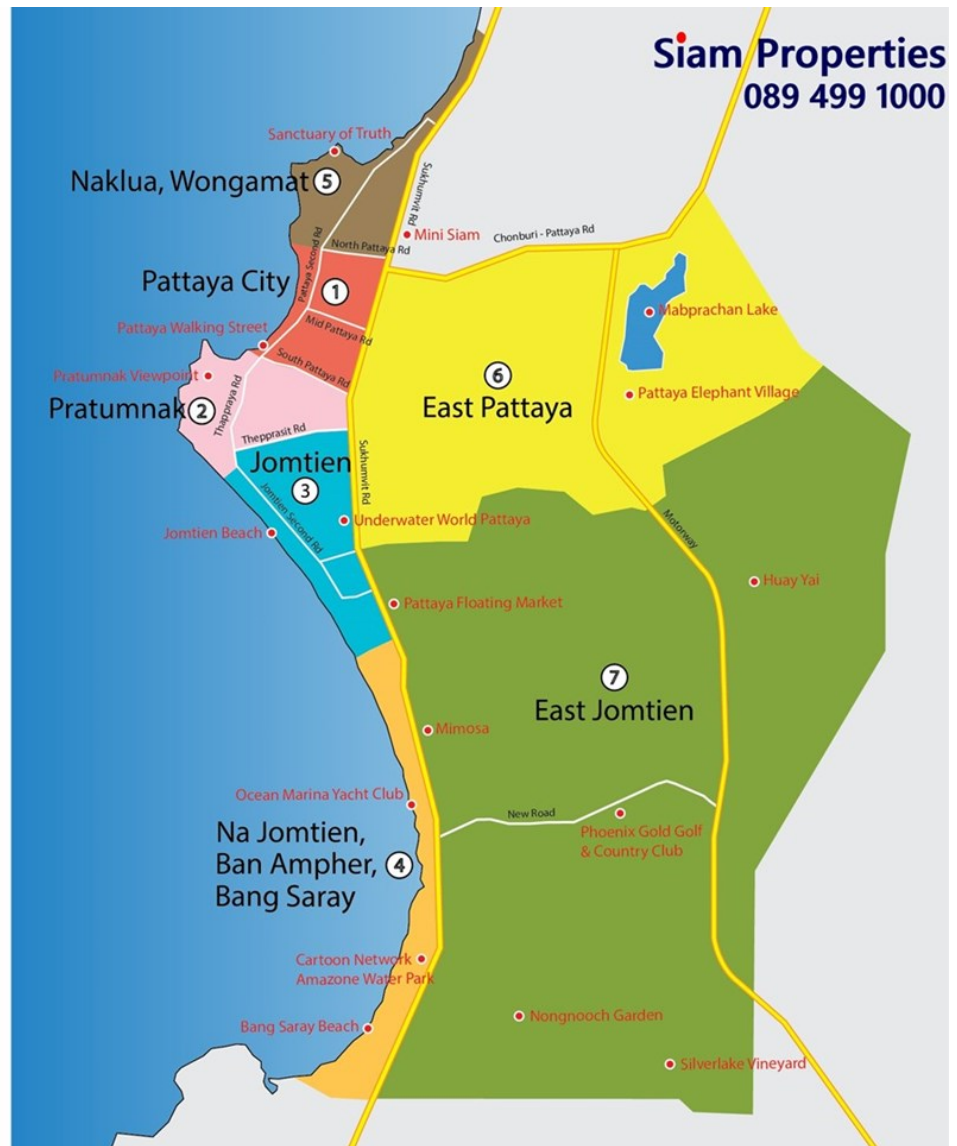

# จอมเทียน คอนโดเทล

อ้างอิง: 34783

รหัส: 34783

- 1 Pattaya City
- 2 Pratumnak
- 3 Jomtien
- 4 Na Jomtien, Ban Amphur, Bang Saray
- 5 Naklua, Wongamat
- 6 East Pattaya
- 7 East Jomtien