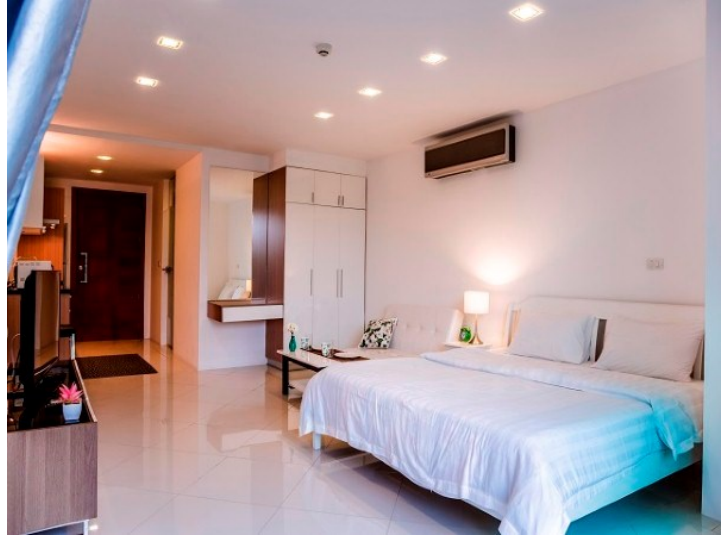

- 1 Pattaya City
- 2 Pratumnak
- 3 Jomtien
- 4 Na Jomtien, Ban Amphet, Bang Saray
- 5 Naklua, Wongamat
- 6 East Pattaya
- 7 East Jomtien