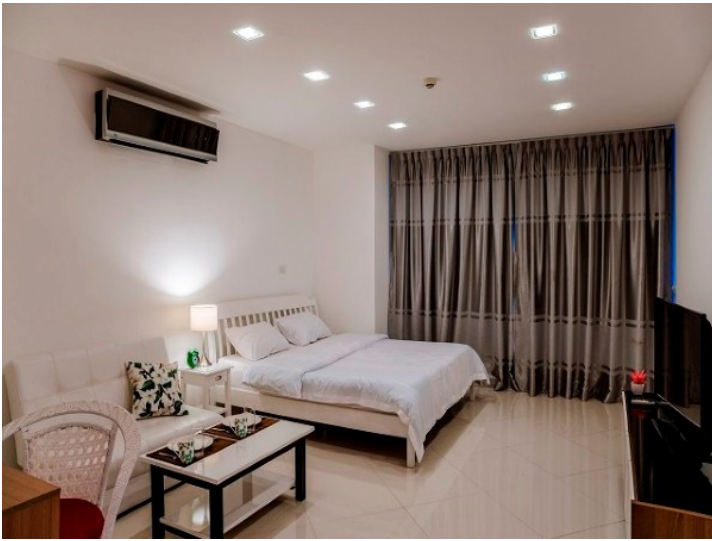

Laguna Heights

อ้างอิง: 33470

รหัส: 33470

ภาพรวม

- ประเภทคอนโด
- พื้นที่ Wong Amat
- ตำแหน่งที่ตั้ง Wong Amat Beach
- ขนาดพื้นที่นั่งเล่น 7 ตร.ม.
- ชั้น: 3
- ห้องนอน สตูดีโอ
- ห้องน้ำ: 1
- ประเภทห้องครัว ห้องครัวยุโรป
- ประเภทการตกแต่ง ฟอรันิเจอร์ ตกแต่งครบ
- ราคาขาย 2,600,000
- ราคา / ตารางเมตร 55,319