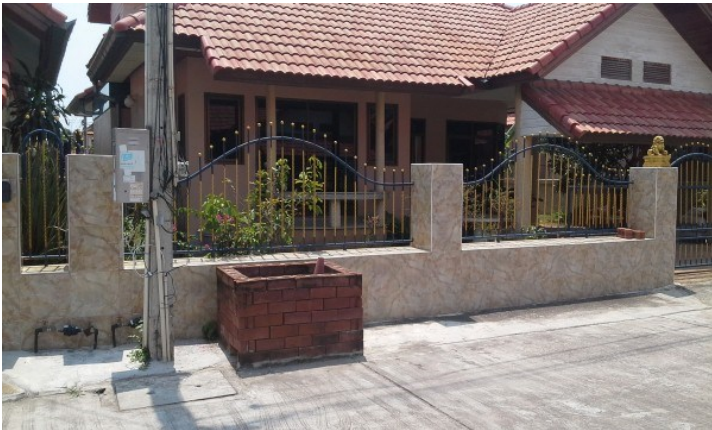

ขายบ้านทำเลทองเอกมงคลพัทยา

อ้างอิง: 20023
รหัส: 20023

ภาพรวม

- ประเภท: บ้าน
- พื้นที่: Pattaya
- ตำแหน่งที่ตั้ง: Pattaya, Pattaya, Chon Buri
- ขนาดพื้นที่โฉนด: 192 ตร.ม.
- ขนาดที่ดิน: 360 ตร.ม.
- ชั้น: 1
- ห้องนอน: 4
- ห้องน้ำ: 3
- ประเภทห้องครัว: ห้องครัวยุโรป
- ประเภทการตกแต่ง: เฟอ์นี่เจอร์ตกแต่งครบ
- ราคาขาย: ฿ 7,130,000
- ราคา / ตารางเมตร: ฿ 37,135

- 1 Pattaya City
- 2 Pratumnak
- 3 Jomtien
- 4 Na Jomtien, Ban Ampher, Bang Saray
- 5 Naklua, Wongamat
- 6 East Pattaya
- 7 East Jomtien

เครื่องใช้ไฟฟ้า

- เครื่องปรับอากาศ
- น้ำร้อนทกจุด
- เครื่องซักผ้า
- ถังเก็บน้ำ

เพื่อความบันเทิง

- เเคเบิลทีวี / ทีวีดาวเทียม

เฟอร์นิเจอร์

- ผ้าม่าน

ด้านนอก

- ระเบียง
- ที่จอดรถแบบมีหลังคา

สิ่งทอ

- คลับเฮาส์
- สระว่ายน้ำว่ายน้ำส่วนกลาง