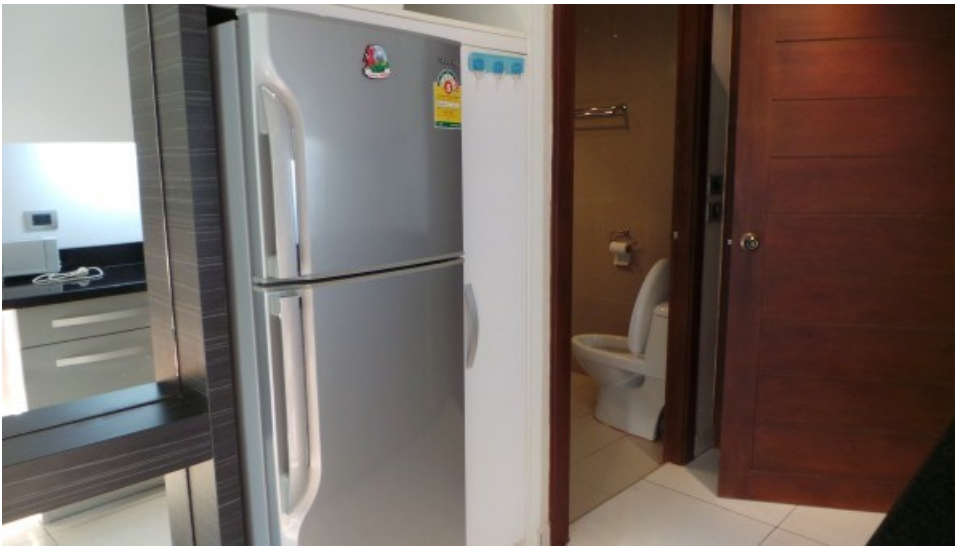

HOT SALE !! Hyde Park Residence 2

อ้างอิง.: 17824

รหัส: 17824

ภาพรวม

- ประเภทคอนโด
- พื้นที่ Pattaya City
- ตำแหน่งที่ตั้ง Pattaya City
- ขนาดพื้นที่นั่งเล่น 40 ตร.ม.
- ห้องนอนสตูดิโอ
- ห้องน้ำ: 1
- ประเภทห้องครัวห้องครัวยุโรป
- ประเภทการตกแต่งพร้อมเฟอร์นิเจอร์บางส่วน
- ราคาขาย ฿ 1,550,000
- ราคา / ตารางเมตร: 38,750

เครื่องใช้ไฟฟ้า

- เครื่องปรับอากาศ
- น้ำร้อนทุกจุด

เพื่อความบันเทิง

- เเคเบิ้ลทีวี / ทีวีดาวเทียม

เฟอร์นิเจอร์

- ผ้าม่าน

ด้านนอก

- ระเบียง
- ลานจอดรถ

สิ่งอำนวยความสะดวก

- คลับเฮาส์

- สระว่ายน้ำว่ายน้ำส่วนกลาง
- ห้องฟิตเนส

ห้อง

- พื้นที่รับประทานอาหาร
- พื้นที่ใช้สอย

ความปลอดภัย

- รปภ.รักษาความปลอดภัยตลอด 24 ชั่วโมง

การบริการ