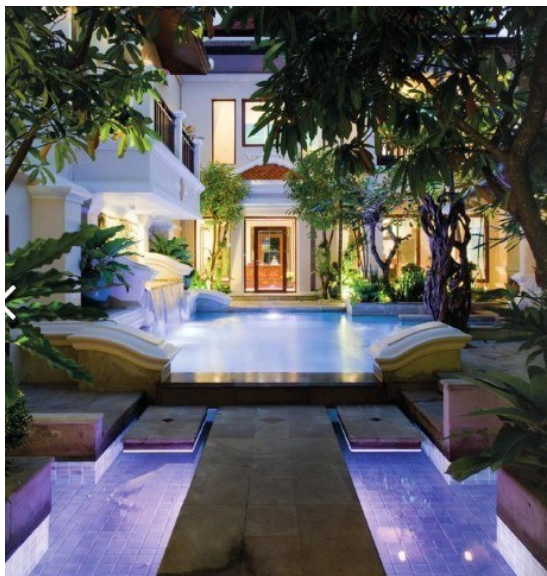

View Talay Marina

อ้างอิง: 17015
รหัส: 17015