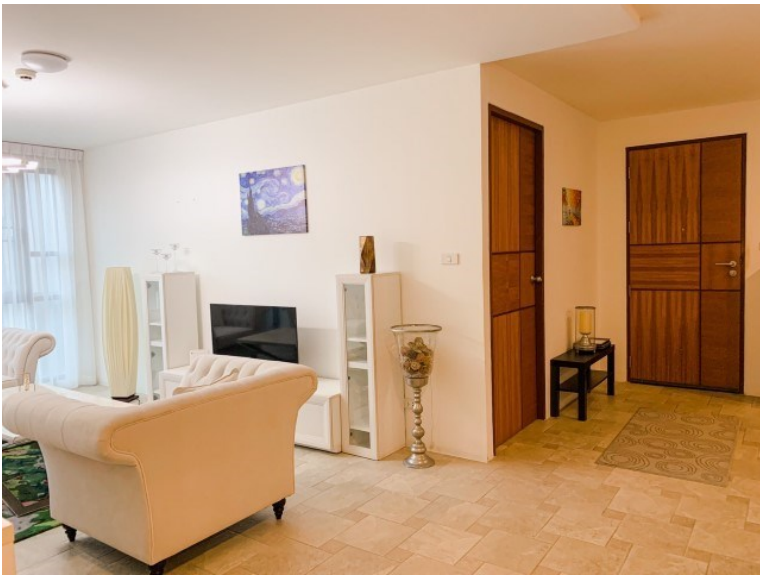

## ภาพรวม

- ประเภท: คอนโด
- พื้นที่: Jomtien
- ขนาดพื้นที่นั่งเล่น: 88.82 ตร.ม.
- ชั้นที่: 4
- ห้องนอน: 2
- ห้องน้ำ: 2
- ห้องโถง: 1
- ประเภทห้องครัว: ห้องครัวยุโรป
- ประเภทการตกแต่ง: เฟอร์นิเจอร์ตกแต่งครบ
- ราคาขาย: ฿ 4,300,000
- ราคา / ตารางเมตร: ฿ 48,413