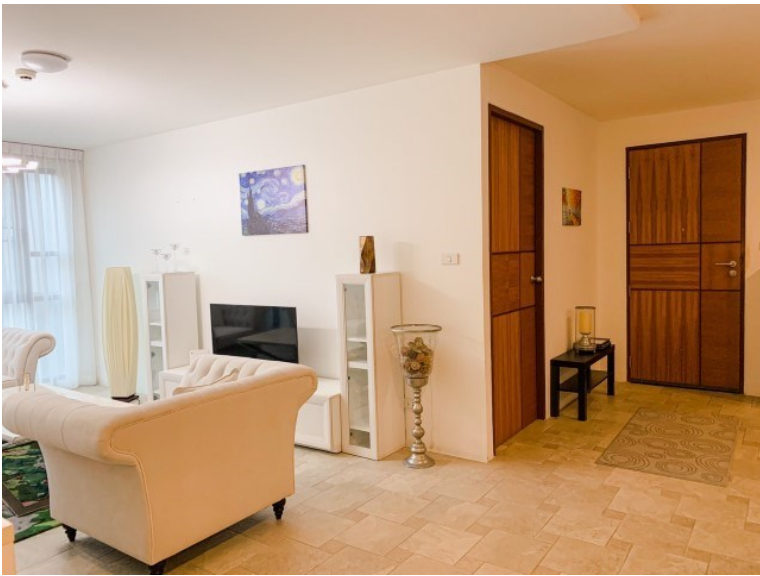

Neo Condo (นีโอ คอนโด)

อ้างอิง: 11862
ซล: 11862

ภาพรวม

- ประเภท: คอนโด
- พื้นที่: Jomtien
- ขนาดพื้นที่นั่งเล่น: 88.82 ตร.ม.
- ชั้นที่: 4
- ห้องนอน: 2
- ห้องน้ำ: 2
- ห้องโถง: 1
- ประเภทห้องครัว: ห้องครัวยุโรป
- ประเภทการตกแต่ง: เฟอร์นิเจอร์ตกแต่งครบ
- ราคาขาย: ฿ 4,950,000
- ราคา / ตารางเมตร: ฿ 55,731

ราคาค่าเช่า

- 12 เดือน : ฿ 22,000 / เดือน

- 1 Pattaya City
- 2 Pratumnak
- 3 Jomtien
- 4 Na Jomtien, Ban Amphur, Bang Saray
- 5 Naklua, Wongamat
- 6 East Pattaya
- 7 East Jomtien

- เครื่องปรับอากาศ
- น้ำร้อนทกจุด
- เครื่องซักผ้า
- เคเบิลทีวี / ทีวีดาวเทียม
- ผ้าปูที่นอน
- คิตคณน
- ห้องรับรอง
- ลานจอดรถ
- ระเบียง
- สระว่ายน้ำน้ำเย็นกลางแจ้ง
- คลับเฮาส์
- พื้นที่รับประทานอาหาร
- ห้องนั่งเล่น
- รปค. รักษาความปลอดภัยตลอด 24 ชั่วโมง
- ย่านธุรกิจ
- น้ำประปา
- แลกเปลี่ยนเงินตรา
- ไฟฟ้า
- อินเทอร์เน็ต
- ร้านค้ามีนิจภัทร
- ร้านอาหาร
- บริการรถโดยสาร